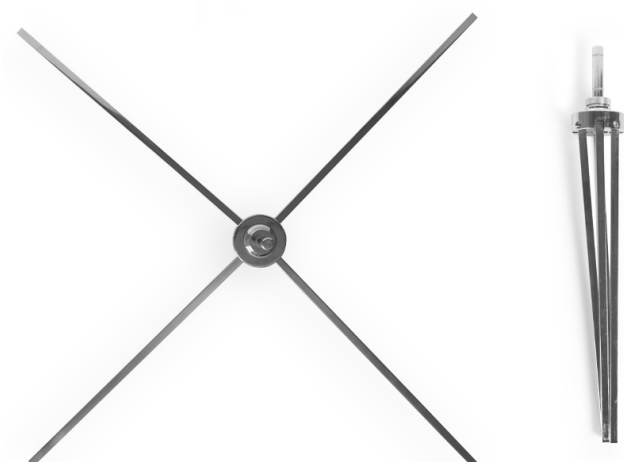

Podstawa krzyżakowa obrotowa z blachy stalowej

waga	wymiary	wymiary opakowania
5 kg	70 x 70 cm	85 x 10 x 10 cm

Podstawa krzyżakowa obrotowa ze stali malowanej na szaro

waga	wymiary	wymiary opakowania
1,2 kg	68 x 82 cm	86 x 20 x 7 cm

**Podstawa płaska obrotowa
30 x 30 cm ze stali**

**Podstawa płaska obrotowa
40 x 40 cm ze stali**

waga	wymiary	wymiary opakowania
4,2 kg	30 x 30 cm	33 x 33 x 10 cm

waga	wymiary	wymiary opakowania
6 kg	40 x 40 cm	43 x 43 x 15 cm

**Podstawa plastikowa waterbase
ekonomiczna**

**Świder plastikowy
do wwiercania w grunt**

waga	wymiary	wymiary opakowania
1,8 kg	43 x 43 x 12 cm	46 x 46 x 18 cm

waga	wymiary	wymiary opakowania
1,2 kg	23 cm	60 x 15 x 15 cm

**Podstawa krzyżakowa obrotowa
z chromowanej stali**

waga	wymiary	wymiary opakowania
2,8 kg	50 x 50 cm	62 x 12 x 12 cm

**Podstawa krzyżakowa obrotowa
z chromowanej stali z torbą na wodę**

waga	wymiary	wymiary opakowania
3,5 kg	50 x 50 cm + 15 l	62 x 12 x 12 cm