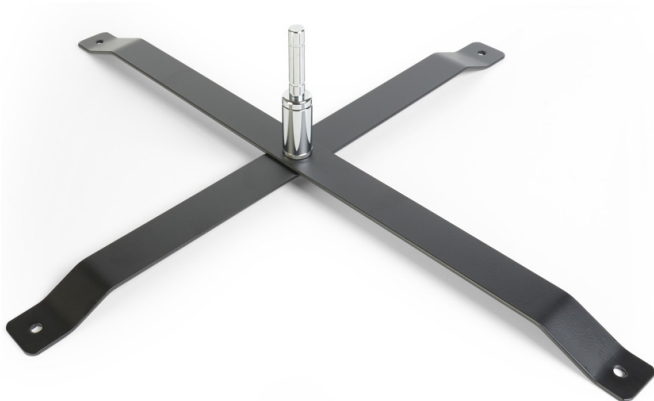

Podstawa krzyżakowa obrotowa z blachy stalowej

waga	wymiary	wymiary opakowania
5 kg	70 x 70 cm	85 x 10 x 10 cm

Podstawa krzyżakowa obrotowa ze stali malowanej na szaro

waga	wymiary	wymiary opakowania
1,2 kg	68 x 82 cm	86 x 20 x 7 cm

**Podstawa płaska obrotowa
30 x 30 cm ze stali**

**Podstawa płaska obrotowa
40 x 40 cm ze stali**

waga	wymiary	wymiary opakowania
4,2 kg	30 x 30 cm	33 x 33 x 10 cm

waga	wymiary	wymiary opakowania
6 kg	40 x 40 cm	43 x 43 x 15 cm

**Podstawa plastikowa waterbase
ekonomiczna**

**Świder plastikowy
do wwiercania w grunt**

waga	wymiary	wymiary opakowania
1,8 kg	43 x 43 x 12 cm	46 x 46 x 18 cm

waga	wymiary	wymiary opakowania
1,2 kg	23 cm	60 x 15 x 15 cm

**Podstawa krzyżakowa obrotowa
z chromowanej stali**

waga	wymiary	wymiary opakowania
2,8 kg	50 x 50 cm	62 x 12 x 12 cm

**Podstawa krzyżakowa obrotowa
z chromowanej stali z torbą na wodę**

waga	wymiary	wymiary opakowania
3,5 kg	50 x 50 cm + 15 l	62 x 12 x 12 cm