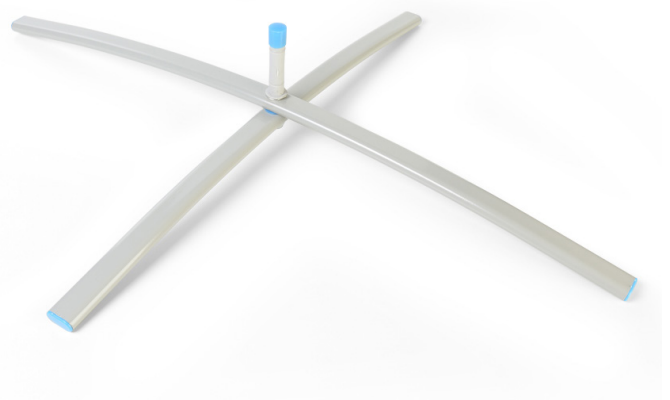

Torba transportowa

waga	wymiary	wymiary opakowania
0,7 / 0,9 kg	3,3 / 4,5 m	62 x 24 x 5 / 95 x 23 x 5 cm

Podstawa stalowa pod koło samochodu

waga	wymiary	wymiary opakowania
2,8 kg	50 x 20 cm	55 x 20 x 7 cm

Podstawa krzyżakowa obrotowa z blachy stalowej

waga	wymiary	wymiary opakowania
5 kg	70 x 70 cm	85 x 10 x 10 cm

Podstawa krzyżakowa obrotowa ze stali malowanej na szaro

waga	wymiary	wymiary opakowania
1,2 kg	68 x 82 cm	86 x 20 x 7 cm

**Podstawa plastikowa waterbase
ekonomiczna**

**Świder plastikowy
do wwiercania w grunt**

waga	wymiary	wymiary opakowania
1,8 kg	43 x 43 x 12 cm	46 x 46 x 18 cm

waga	wymiary	wymiary opakowania
1,2 kg	23 cm	60 x 15 x 15 cm

**Podstawa krzyżakowa obrotowa
z chromowanej stali**

waga	wymiary	wymiary opakowania
2,8 kg	50 x 50 cm	62 x 12 x 12 cm

**Podstawa krzyżakowa obrotowa
z chromowanej stali z torbą na wodę**

waga	wymiary	wymiary opakowania
3,5 kg	50 x 50 cm + 15 l	62 x 12 x 12 cm